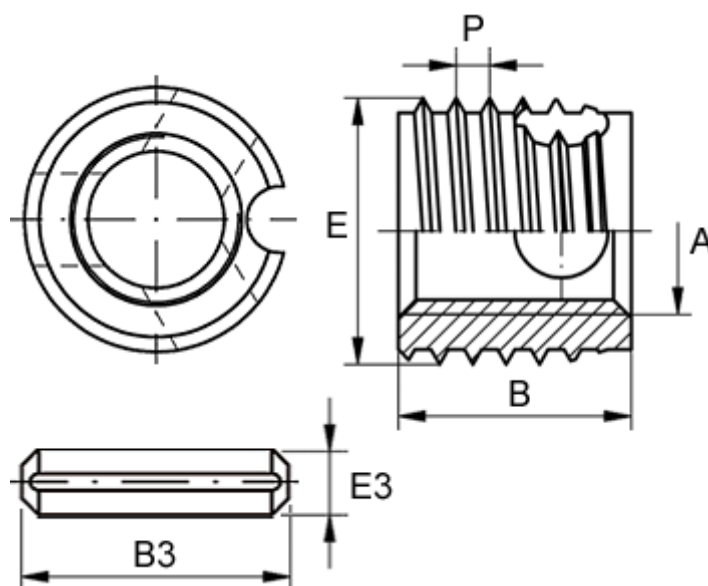

Varenummer: 12318000060500
Beskrivelse: KLEE-coil 318 000 060.500
M6 Rustfast 1.4305 inkl. Kærvstift

Mål

Gevindstigning P	= 1.25
Indvendigt gevind A	= M6
Kærvstift B3	= 10
Kærvstift E3	= 2
Længde B	= 12
Min. huldybde bundhul	= 15
Type	= 318 000 060 ...
Udvendigt gevind E	= 10.0